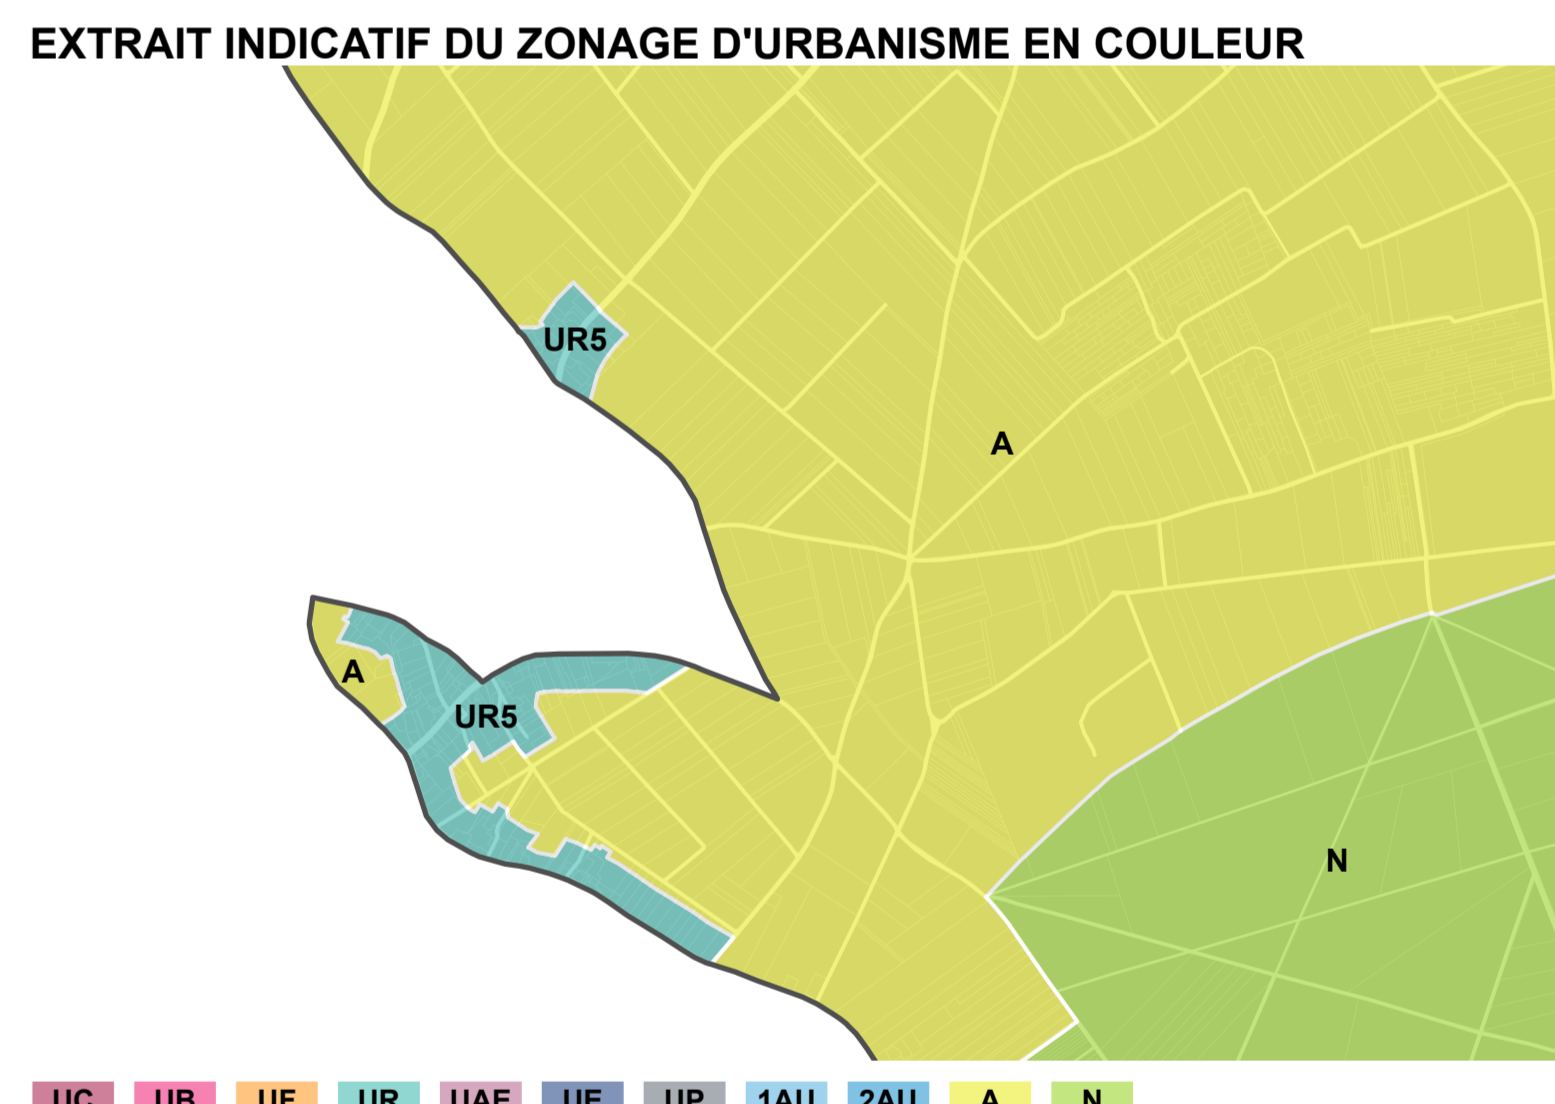

PLAN LOCAL D'URBANISME MÉTROPOLITAIN

ORLÉANS MÉTROPOLE

PLAN DE ZONAGE AU 2000e
Planche n°74

Format d'origine : 1664mm x 914,4mm
Echelle de la planche : 2000e

- PLUM prescrit par délibération du conseil métropolitain du 11/07/2017
- PLUM approuvé par délibération du conseil métropolitain du 07/04/2022
- PLUM mis à jour par arrêtés du 10/07/2022 et du 19/01/2023
- PLUM modifié par délibération du conseil métro du 22/06/2023, du 16/11/2023 (M51)
- Modification 2 engagée par arrêté du 02/08/2023