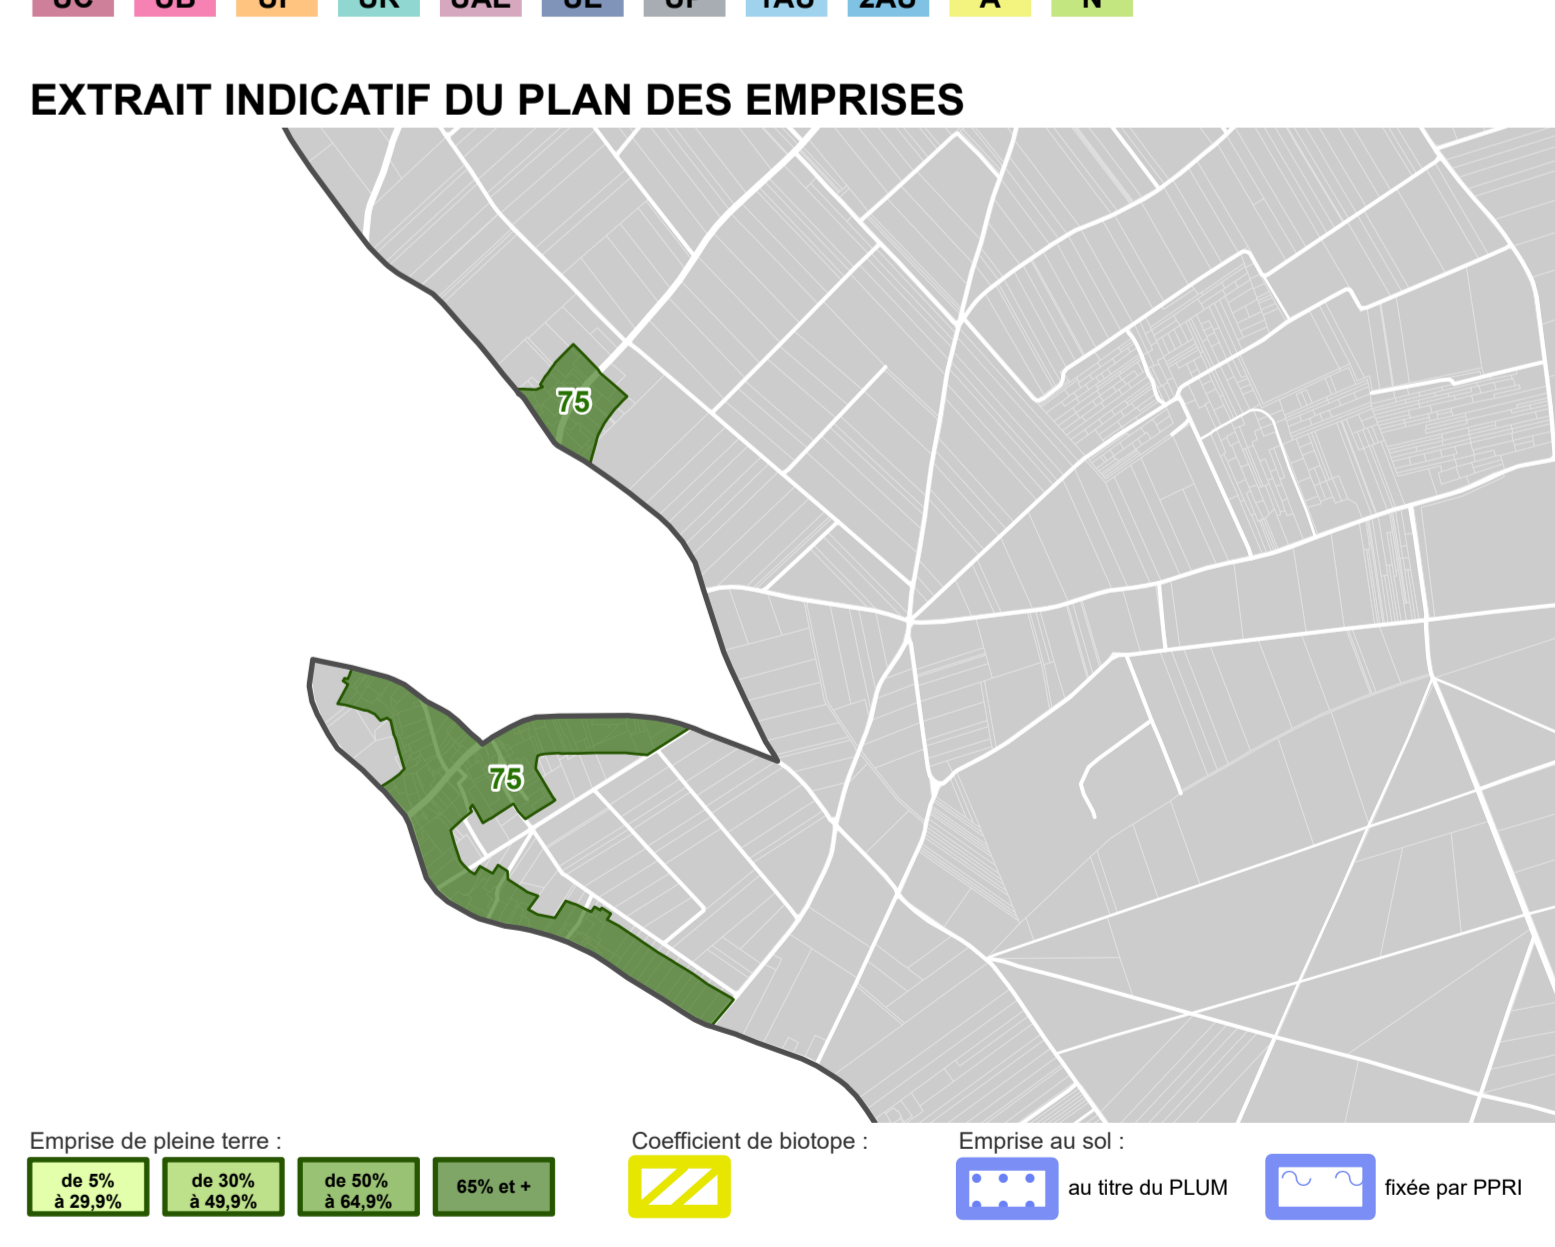

PLAN LOCAL D'URBANISME MÉTROPOLITAIN

ORLÉANS MÉTROPOLE

PLAN DE ZONAGE AU 2000e
Planche n°74

Format d'origine : 1664mm x 914,4mm
Echelle de la planche : 2000e

- PLUM prescrit par délibération du conseil métropolitain du 11/07/2017
- PLUM approuvé par délibération du conseil métropolitain du 07/04/2022
- PLUM mis à jour par arrêtés du 10/07/2022 et du 19/01/2023
- PLUM modifié par délibération du conseil métro du 22/06/2023, du 16/11/2023 (M51)
- Modification 2 engagée par arrêté du 02/08/2023