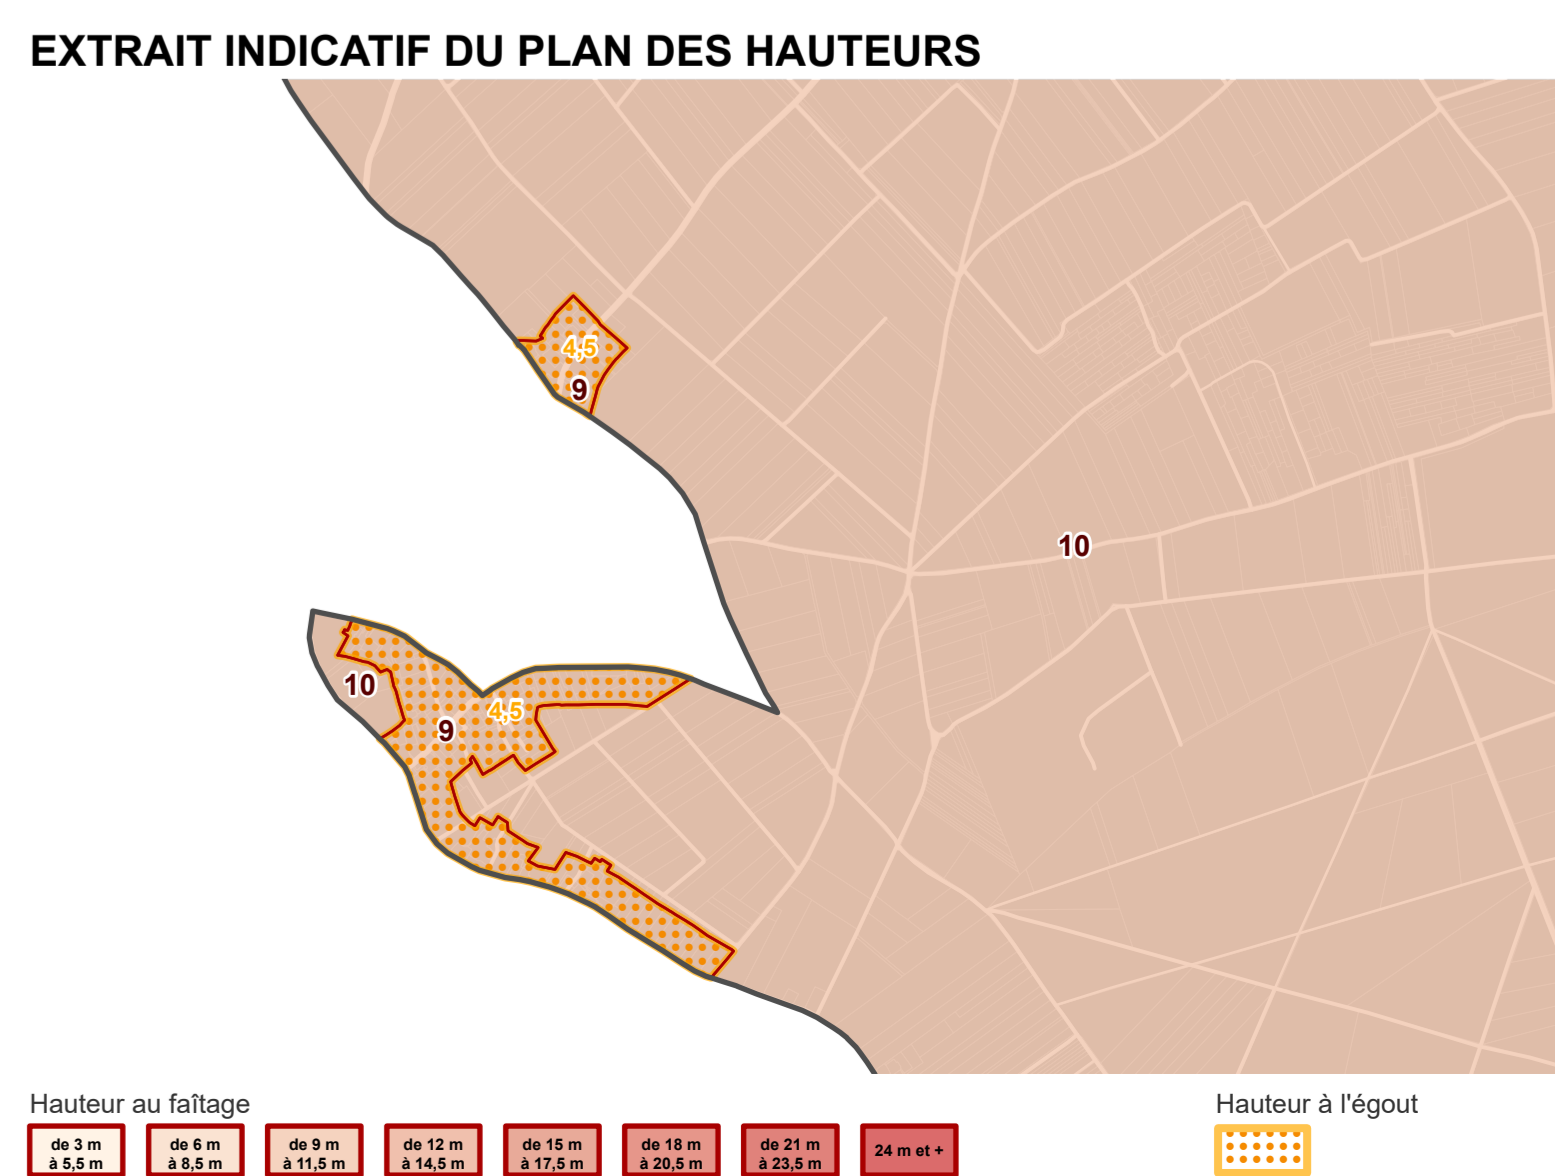

PLAN LOCAL D'URBANISME MÉTROPOLITAIN

ORLÉANS MÉTROPOLE

PLAN DE ZONAGE AU 2000e
Planche n°74

Format d'origine : 1664mm x 914,4mm
Echelle de la planche : 2000e

- PLUM prescrit par délibération du conseil métropolitain du 11/07/2017
- PLUM approuvé par délibération du conseil métropolitain du 07/04/2022
- PLUM mis à jour par arrêtés du 10/07/2022 et du 19/01/2023
- PLUM modifié par délibération du conseil métro du 22/06/2023, du 16/11/2023 (M51)
- Modification 2 engagée par arrêté du 02/08/2023