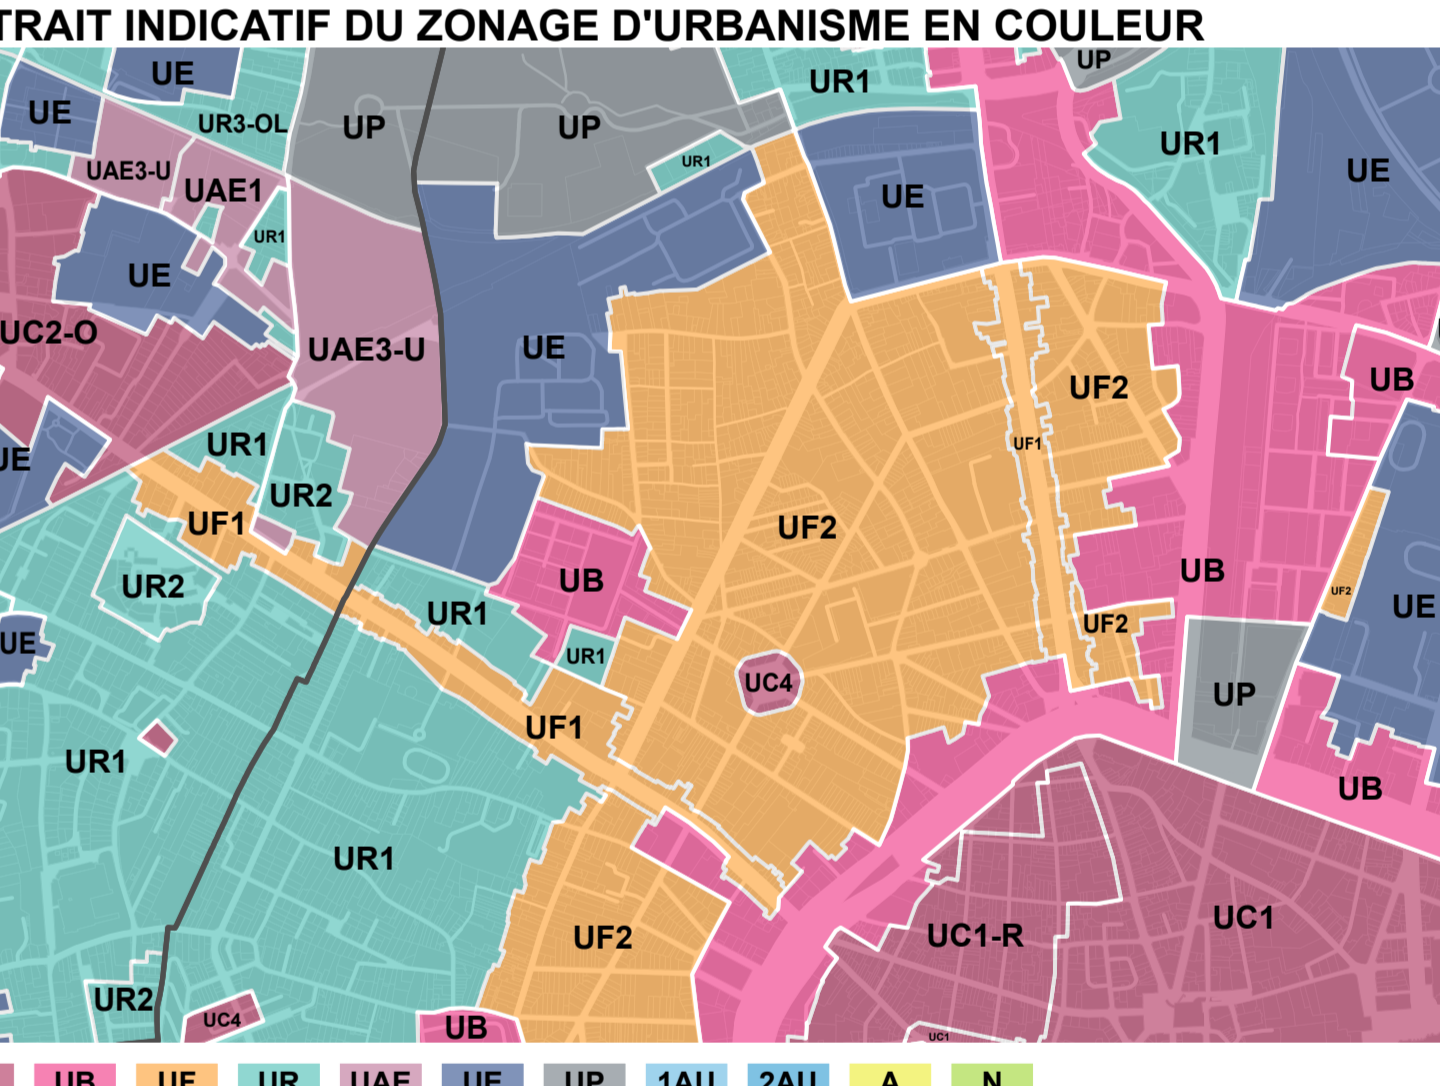

PLAN LOCAL D'URBANISME MÉTROPOLITAIN

ORLÉANS MÉTROPOLIS

PLAN DE ZONAGE AU 2000e
Planche n°42